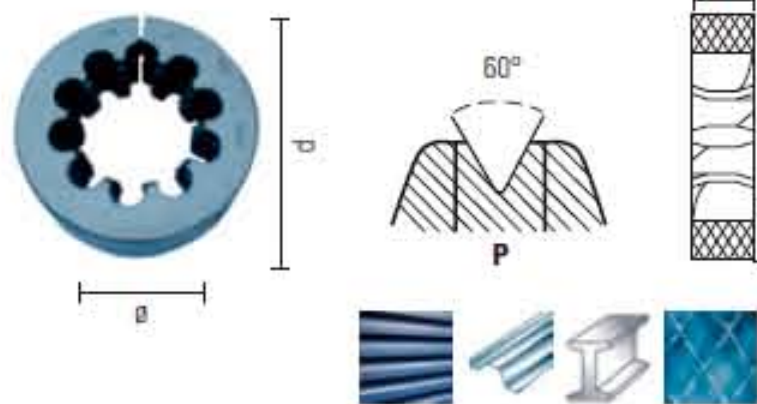

40-538-376 Dado de terraja HSS Rosca BSW R.F1109 1/2"x12
40-538-378 Dado de terraja HSS Rosca BSW R.F1110 9/16"x12
40-538-452 Dado de terraja HSS Rosca.GAS cilíndrica BSP F1002 G 1/4x19
40-538-502 Dado de terraja HSS Rosca.GAS cónica BSPT F1302 RC1/4x19
40-538-550 Dado de terraja HSS Rosca Americana Unificada F1409 UNC1/2x13
40-538-616 Dado de terraja HSS Rosca Americana Fina F1509 UNF1/2x20
40-538-618 Dado de terraja HSS Rosca Americana Fina F1510 UNF9/16x18
40-538-653 Dado de terraja HSS Rosca cónica americana NPT,F1603 1/4x18

40-538-008

Manija Portadados(7-9mm-5/16")D:25mm,A:9mm R.1085

Para utilizar con Dados:

40-538-080 Dado de terraja C.V. Rosca mét.normal R.1002 M2x0.4mm
40-538-082 Dado de terraja C.V. Rosca mét.normal R.1003 M3x0.5mm
40-538-084 Dado de terraja C.V. Rosca mét.normal R.1004 M4x0.7mm
40-538-086 Dado de terraja C.V. Rosca mét.normal R.1005 M5x0.8mm
40-538-088 Dado de terraja C.V. Rosca mét.normal R.1006-1 M6x1mm
40-538-090 Dado de terraja C.V. Rosca mét.normal R.1007-1 M7x1mm
40-538-092 Dado de terraja C.V. Ros.mét.normal R.1008-2 M8x1.25mm
40-538-094 Dado de terraja C.V. Ros.mét.normal R.1009-2 M9x1.25mm
40-538-150 Dado de terraja C.V. Rosca mét.fina R.1006 M6x0.75mm
40-538-156 Dado de terraja C.V. Rosca mét.fina R.1008 M8x0.75mm
40-538-159 Dado de terraja C.V. Rosca mét.fina R.1008-1 M8x1mm
40-538-165 Dado de terraja C.V. Rosca mét.fina R.1009-1 M9x1mm
40-538-250 Dado de terraja HSS Rosca mét.normal R.307 M7x1mm
40-538-252 Dado de terraja HSS Rosca mét.normal R.308 M8x1.25mm
40-538-254 Dado de terraja HSS Rosca mét.normal R.309 M9x1.25mm
40-538-292 Dado de terraja HSS Rosca mét.fina R.308.1 M8x0.75mm
40-538-294 Dado de terraja HSS Rosca mét.fina R.308.2 M8x1mm

40-538-364 Dado de terraja HSS Rosca BSW R.F1103 3/16"x24
40-538-366 Dado de terraja HSS Rosca BSW R.F1104 7/32"x24
40-538-368 Dado de terraja HSS Rosca BSW R.F1105 1/4"x20
40-538-370 Dado de terraja HSS Rosca BSW R.F1106 5/16"x18
40-538-374 Dado de terraja HSS Rosca BSW R.F1108 7/16"x14
40-538-610 Dado de terraja HSS Rosca Americana Fina F1506 UNF5/16x24

40-538-010

Manija Portadados(10-11mm-3/8"-7/16")D:30mm,A:11mm R.1090

Para utilizar con Dados:

40-538-256 Dado de terraja HSS Rosca mét.normal R.310 M10x1.5mm
40-538-258 Dado de terraja HSS Rosca mét.normal R.311 M11x1.5mm
40-538-296 Dado de terraja HSS Rosca mét.fina R.310.1 M10x1mm
40-538-298 Dado de terraja HSS Rosca mét.fina R.310.2 M10x1.25mm

40-538-372 Dado de terraja HSS Rosca BSW R.F1107 3/8"x16
40-538-450 Dado de terraja HSS Rosca.GAS cilíndrica BSP F1001 G 1/8x28
40-538-500 Dado de terraja HSS Rosca.GAS cónica BSPT F1301 RC1/8x28
40-538-612 Dado de terraja HSS Rosca Americana Fina F1507 UNF3/8x24
40-538-614 Dado de terraja HSS Rosca Americana Fina F1508 UNF7/16x20
40-538-652 Dado de terraja HSS Rosca cónica americana NPT,F1602 1/8x27

40-538-014

Manija Portadados(16-20mm-5/8"-13/16")D:45mm,A:18mm R.1100

Para utilizar con Dados:

40-538-264 Dado de terraja HSS Rosca mét.normal R.316 M16x2mm
40-538-266 Dado de terraja HSS Rosca mét.normal R.318 M18x2.5mm
40-538-268 Dado de terraja HSS Rosca mét.normal R.320 M20x2.5mm
40-538-312 Dado de terraja HSS Rosca mét.fina R.316.3 M16x1.5mm
40-538-314 Dado de terraja HSS Rosca mét.fina R.318.3 M18x1.5mm
40-538-316 Dado de terraja HSS Rosca mét.fina R.320.3 M20x1.5mm