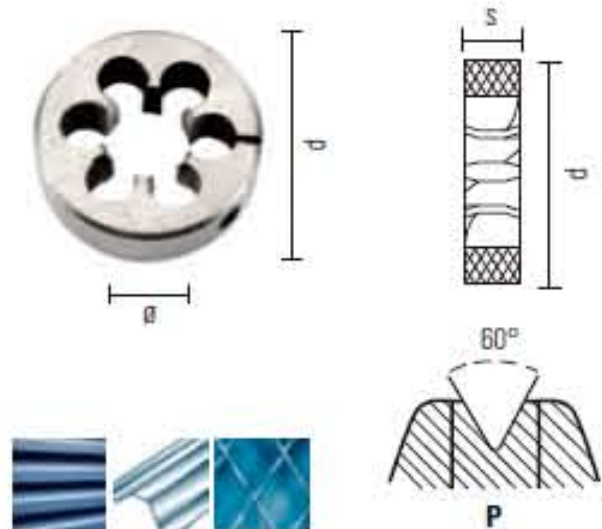

40-538-376 Dado de terraja HSS Rosca BSW R.F1109 1/2"x12
40-538-378 Dado de terraja HSS Rosca BSW R.F1110 9/16"x12
40-538-452 Dado de terraja HSS Rosca.GAS cilíndrica BSP F1002 G 1/4x19
40-538-502 Dado de terraja HSS Rosca.GAS cónica BSPT F1302 RC1/4x19
40-538-550 Dado de terraja HSS Rosca Americana Unificada F1409 UNC1/2x13
40-538-616 Dado de terraja HSS Rosca Americana Fina F1509 UNF1/2x20
40-538-618 Dado de terraja HSS Rosca Americana Fina F1510 UNF9/16x18
40-538-653 Dado de terraja HSS Rosca cónica americana NPT,F1603 1/4x18

40-538-008

Manija Portadados(7-9mm-5/16")D:25mm,A:9mm R.1085

Para utilizar con Dados:

40-538-080 Dado de terraja C.V. Rosca mét.normal R.1002 M2x0.4mm
40-538-082 Dado de terraja C.V. Rosca mét.normal R.1003 M3x0.5mm
40-538-084 Dado de terraja C.V. Rosca mét.normal R.1004 M4x0.7mm
40-538-086 Dado de terraja C.V. Rosca mét.normal R.1005 M5x0.8mm
40-538-088 Dado de terraja C.V. Rosca mét.normal R.1006-1 M6x1mm
40-538-090 Dado de terraja C.V. Rosca mét.normal R.1007-1 M7x1mm
40-538-092 Dado de terraja C.V. Ros.mét.normal R.1008-2 M8x1.25mm
40-538-094 Dado de terraja C.V. Ros.mét.normal R.1009-2 M9x1.25mm
40-538-150 Dado de terraja C.V. Rosca mét.fina R.1006 M6x0.75mm
40-538-156 Dado de terraja C.V. Rosca mét.fina R.1008 M8x0.75mm
40-538-159 Dado de terraja C.V. Rosca mét.fina R.1008-1 M8x1mm
40-538-165 Dado de terraja C.V. Rosca mét.fina R.1009-1 M9x1mm
40-538-250 Dado de terraja HSS Rosca mét.normal R.307 M7x1mm
40-538-252 Dado de terraja HSS Rosca mét.normal R.308 M8x1.25mm
40-538-254 Dado de terraja HSS Rosca mét.normal R.309 M9x1.25mm
40-538-292 Dado de terraja HSS Rosca mét.fina R.308.1 M8x0.75mm
40-538-294 Dado de terraja HSS Rosca mét.fina R.308.2 M8x1mm

40-538-364 Dado de terraja HSS Rosca BSW R.F1103 3/16"x24
40-538-366 Dado de terraja HSS Rosca BSW R.F1104 7/32"x24
40-538-368 Dado de terraja HSS Rosca BSW R.F1105 1/4"x20
40-538-370 Dado de terraja HSS Rosca BSW R.F1106 5/16"x18
40-538-374 Dado de terraja HSS Rosca BSW R.F1108 7/16"x14
40-538-610 Dado de terraja HSS Rosca Americana Fina F1506 UNF5/16x24

40-538-010

Manija Portadados(10-11mm-3/8"-7/16")D:30mm,A:11mm R.1090

Para utilizar con Dados:

40-538-256 Dado de terraja HSS Rosca mét.normal R.310 M10x1.5mm
40-538-258 Dado de terraja HSS Rosca mét.normal R.311 M11x1.5mm
40-538-296 Dado de terraja HSS Rosca mét.fina R.310.1 M10x1mm
40-538-298 Dado de terraja HSS Rosca mét.fina R.310.2 M10x1.25mm

40-538-372 Dado de terraja HSS Rosca BSW R.F1107 3/8"x16
40-538-450 Dado de terraja HSS Rosca.GAS cilíndrica BSP F1001 G 1/8x28
40-538-500 Dado de terraja HSS Rosca.GAS cónica BSPT F1301 RC1/8x28
40-538-612 Dado de terraja HSS Rosca Americana Fina F1507 UNF3/8x24
40-538-614 Dado de terraja HSS Rosca Americana Fina F1508 UNF7/16x20
40-538-652 Dado de terraja HSS Rosca cónica americana NPT,F1602 1/8x27

40-538-014

Manija Portadados(16-20mm-5/8"-13/16")D:45mm,A:18mm R.1100

Para utilizar con Dados:

40-538-264 Dado de terraja HSS Rosca mét.normal R.316 M16x2mm
40-538-266 Dado de terraja HSS Rosca mét.normal R.318 M18x2.5mm
40-538-268 Dado de terraja HSS Rosca mét.normal R.320 M20x2.5mm
40-538-312 Dado de terraja HSS Rosca mét.fina R.316.3 M16x1.5mm
40-538-314 Dado de terraja HSS Rosca mét.fina R.318.3 M18x1.5mm
40-538-316 Dado de terraja HSS Rosca mét.fina R.320.3 M20x1.5mm