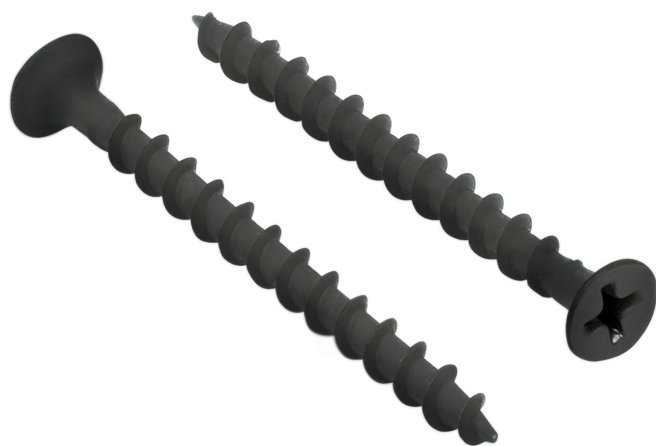

PIJAS MULTIUSOS 12 X 1-1/2" BOLSA CON 100 PIEZAS

 **FIERO**

CÓDIGO: **48697**

CLAVE: **PIJ-1238**

CARACTERÍSTICAS

- Fabricadas en acero.
- Acabado fosfatado negro para mayor protección contra la corrosión.

*La cosmética del producto puede variar.

*El contenido de la ficha técnica está sujeto a cambios sin previo aviso.

USOS

- Para trabajos en paneles de yeso, madera, aglomerados, etcétera

ESPECIFICACIONES

Medida	12
Largo	1-1/2" (38.1 mm)
No. de piezas por caja	100
Tipo de empaque	Color box