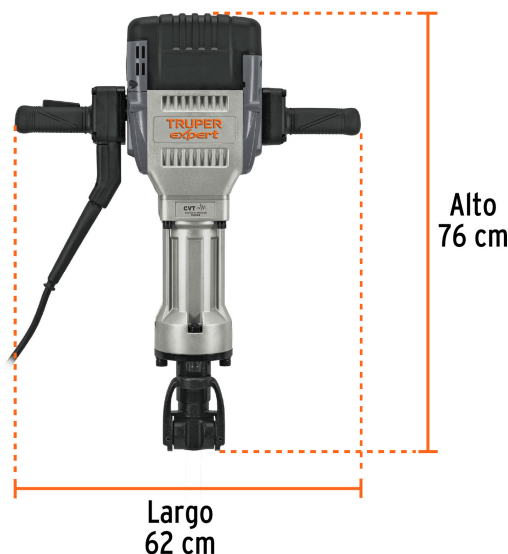

Especificaciones

Inner	1
Pallet	12

País de Origen

Fabricado en China bajo las estrictas especificaciones de GRUPO TRUPER

Incluye

- Cinzel punta
- Cinzel plano
- 2 Tubos de grasa
- Carbones de repuesto
- Mango
- 4 Tornillos allen
- 1 Llave allen

Refacciones y/o accesorios disponibles en catálogo (no incluidas)

Código	Clave	Descripción
101978	CB-MADE-30NX	Bolsa con 2 carbones de repuesto para MADE-30NX, TRUPER

Imagenes complementarias