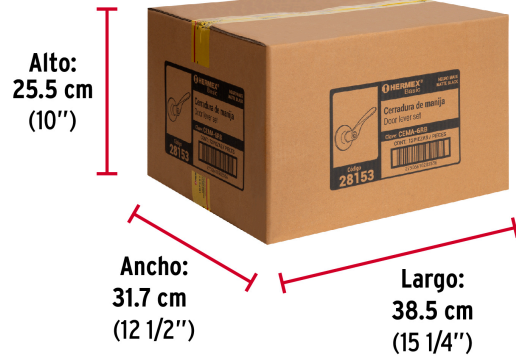

Datos de Empaque (Medidas y pesos aproximados)

Empaque Individual **Medidas:** Alto: 7.5 cm (3") Ancho: 14.5 cm (5 3/4") Largo: 18 cm (7") **Peso:** 0.51 kg (1.12 lb)

Datos de Empaque (Medidas y pesos aproximados)

Inner **Medidas:** Alto: 23.4 cm (9 1/4") Ancho: 15 cm (6") Largo: 18.5 cm (7 1/4") **Peso:** 1.62 kg (3.57 lb)

Master **Medidas:** Alto: 25.5 cm (10") Ancho: 31.7 cm (12 1/2") Largo: 38.5 cm (15 1/4") **Peso:** 6.9 kg (15.21 lb)

EMPAQUE INDIVIDUAL

Peso: 0.51 kg (1.12 lb)

Imágenes complementarias

EMPAQUE INNER

Contiene: 3 piezas

Peso: 1.62 kg (3.57 lb)

EMPAQUE MASTER

Contiene: 4 inner (12 piezas)

Peso: 6.9 kg (15.21 lb)