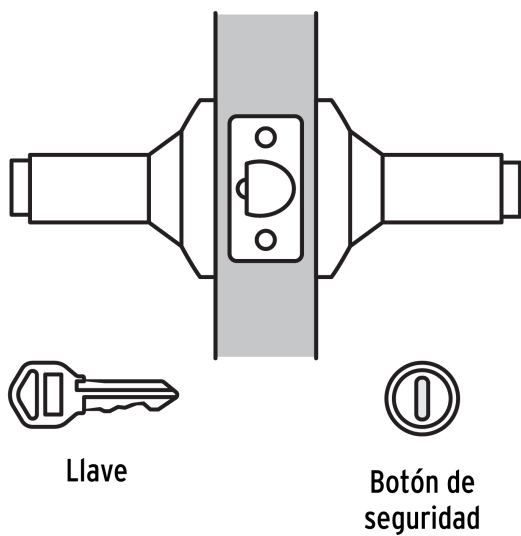

HERMEX

CÓDIGO: 28153 CLAVE: CEMA-6RB

Cerradura manija "Milán" p/recámara, negro, cil latón, BASIC

- Cerrojo con llave al exterior y botón de seguridad al interior
- Mecanismo tubular con cilindro metálico
- Para colocación en puertas derechas o izquierdas de 1-1/4" a 1-3/4" (32 a 45 mm)

Inner **Medidas:** Alto: 23.4 cm (9 1/4") Ancho: 15 cm (6") Largo: 18.5 cm (7 1/4") **Peso:** 1.62 kg (3.57 lb)

Master **Medidas:** Alto: 25.5 cm (10") Ancho: 31.7 cm (12 1/2") Largo: 38.5 cm (15 1/4") **Peso:** 6.9 kg (15.21 lb)

País de origen

Fabricado en China bajo las estrictas especificaciones de GRUPO TRUPER

Incluye

2 Llaves tradicionales (Para hacer duplicados utilice la forja R1)

Picaporte

Contra

Tornillos para instalación

Plantilla

Imágenes complementarias**Seguridad Standard****Llave Tradicional**

Utilizan llaves planas, las muescas que descifran la combinación se encuentran únicamente en la parte superior.

Imágenes complementarias