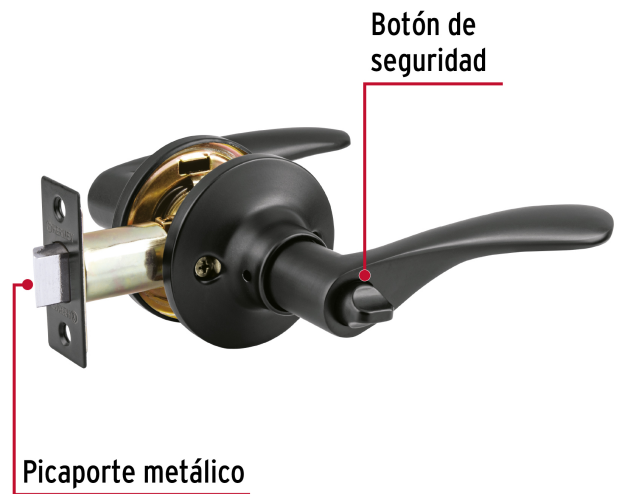

HERMEX Basic

CÓDIGO: 28154 CLAVE: CEMA-6BB

Cerradura manija "Milán" p/baño, negro, cil latón, BASIC

- Cerrojo con botón de emergencia al exterior y botón de seguridad al interior
- Mecanismo tubular con cilindro metálico
- Para colocación en puertas derechas o izquierdas de 1-1/4" a 1-3/4" (32 a 45 mm)

Certificaciones y garantías

Especificaciones

Función (instalación)	Baño
Acabado	Negro mate
Ciclos (cierre y apertura)	200 000
Espesor de puerta	1-3/8" a 1-3/4" (35 a 45 mm)
Backset (Distancia al centro)	60 mm
Dimensiones de la cerradura (distancia entre manijas x diámetro del chapetón)	145 x 65 mm
Largo de la manija	120 mm
Empaque individual	Caja
Inner	3
Master	12
Pallet	432

País de origen

Fabricado en China bajo las estrictas especificaciones de GRUPO TRUPER

Incluye

Picaporte

Contra

Tornillería para instalación (6 piezas)

Plantilla

Imágenes complementarias

Mecanismo tubular

Imágenes complementarias