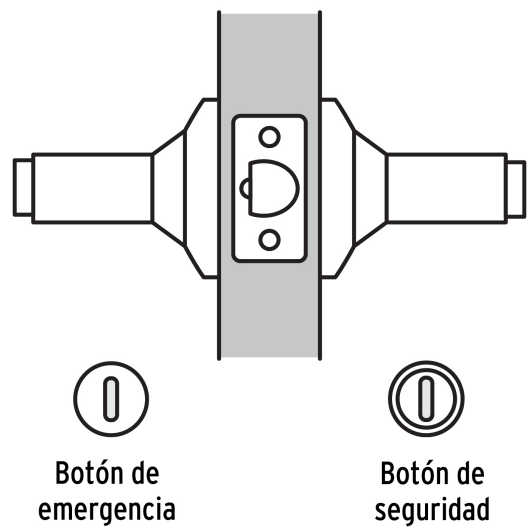

HERMEX Basic

CÓDIGO: 28154 CLAVE: CEMA-6BB

Cerradura manija "Milán" p/baño, negro, cil latón, BASIC

- Cerrojo con botón de emergencia al exterior y botón de seguridad al interior
- Mecanismo tubular con cilindro metálico
- Para colocación en puertas derechas o izquierdas de 1-1/4" a 1-3/4" (32 a 45 mm)

Certificaciones y garantías

Especificaciones

Función (instalación)	Baño
Acabado	Negro mate
Ciclos (cierre y apertura)	200 000
Espesor de puerta	1-3/8" a 1-3/4" (35 a 45 mm)
Backset (Distancia al centro)	60 mm
Dimensiones de la cerradura (distancia entre manijas x diámetro del chapetón)	145 x 65 mm
Largo de la manija	120 mm
Empaque individual	Caja
Inner	3
Master	12
Pallet	432

País de origen

Fabricado en China bajo las estrictas especificaciones de GRUPO TRUPER

Incluye

Picaporte

Contra

Tornillería para instalación (6 piezas)

Plantilla

Imágenes complementarias

Mecanismo tubular

Imágenes complementarias