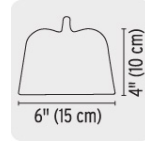

CÓDIGO: 10559 CLAVE: ATJ-F

Azadón jardinero forjado con mango de fibra de vidrio 60"

- Cabeza forjada en una sola pieza de acero
- Mango de fibra de vidrio color amarillo

Indestructible,
forjado en una
sola pieza

Especificaciones

Dimensiones de la cabeza	6" (15 cm) x 4" (10 cm)
Longitud del mango	60" (152 cm)
Peso de cabeza	1 lb (0.5 kg)
Inner	6
Pallet	300